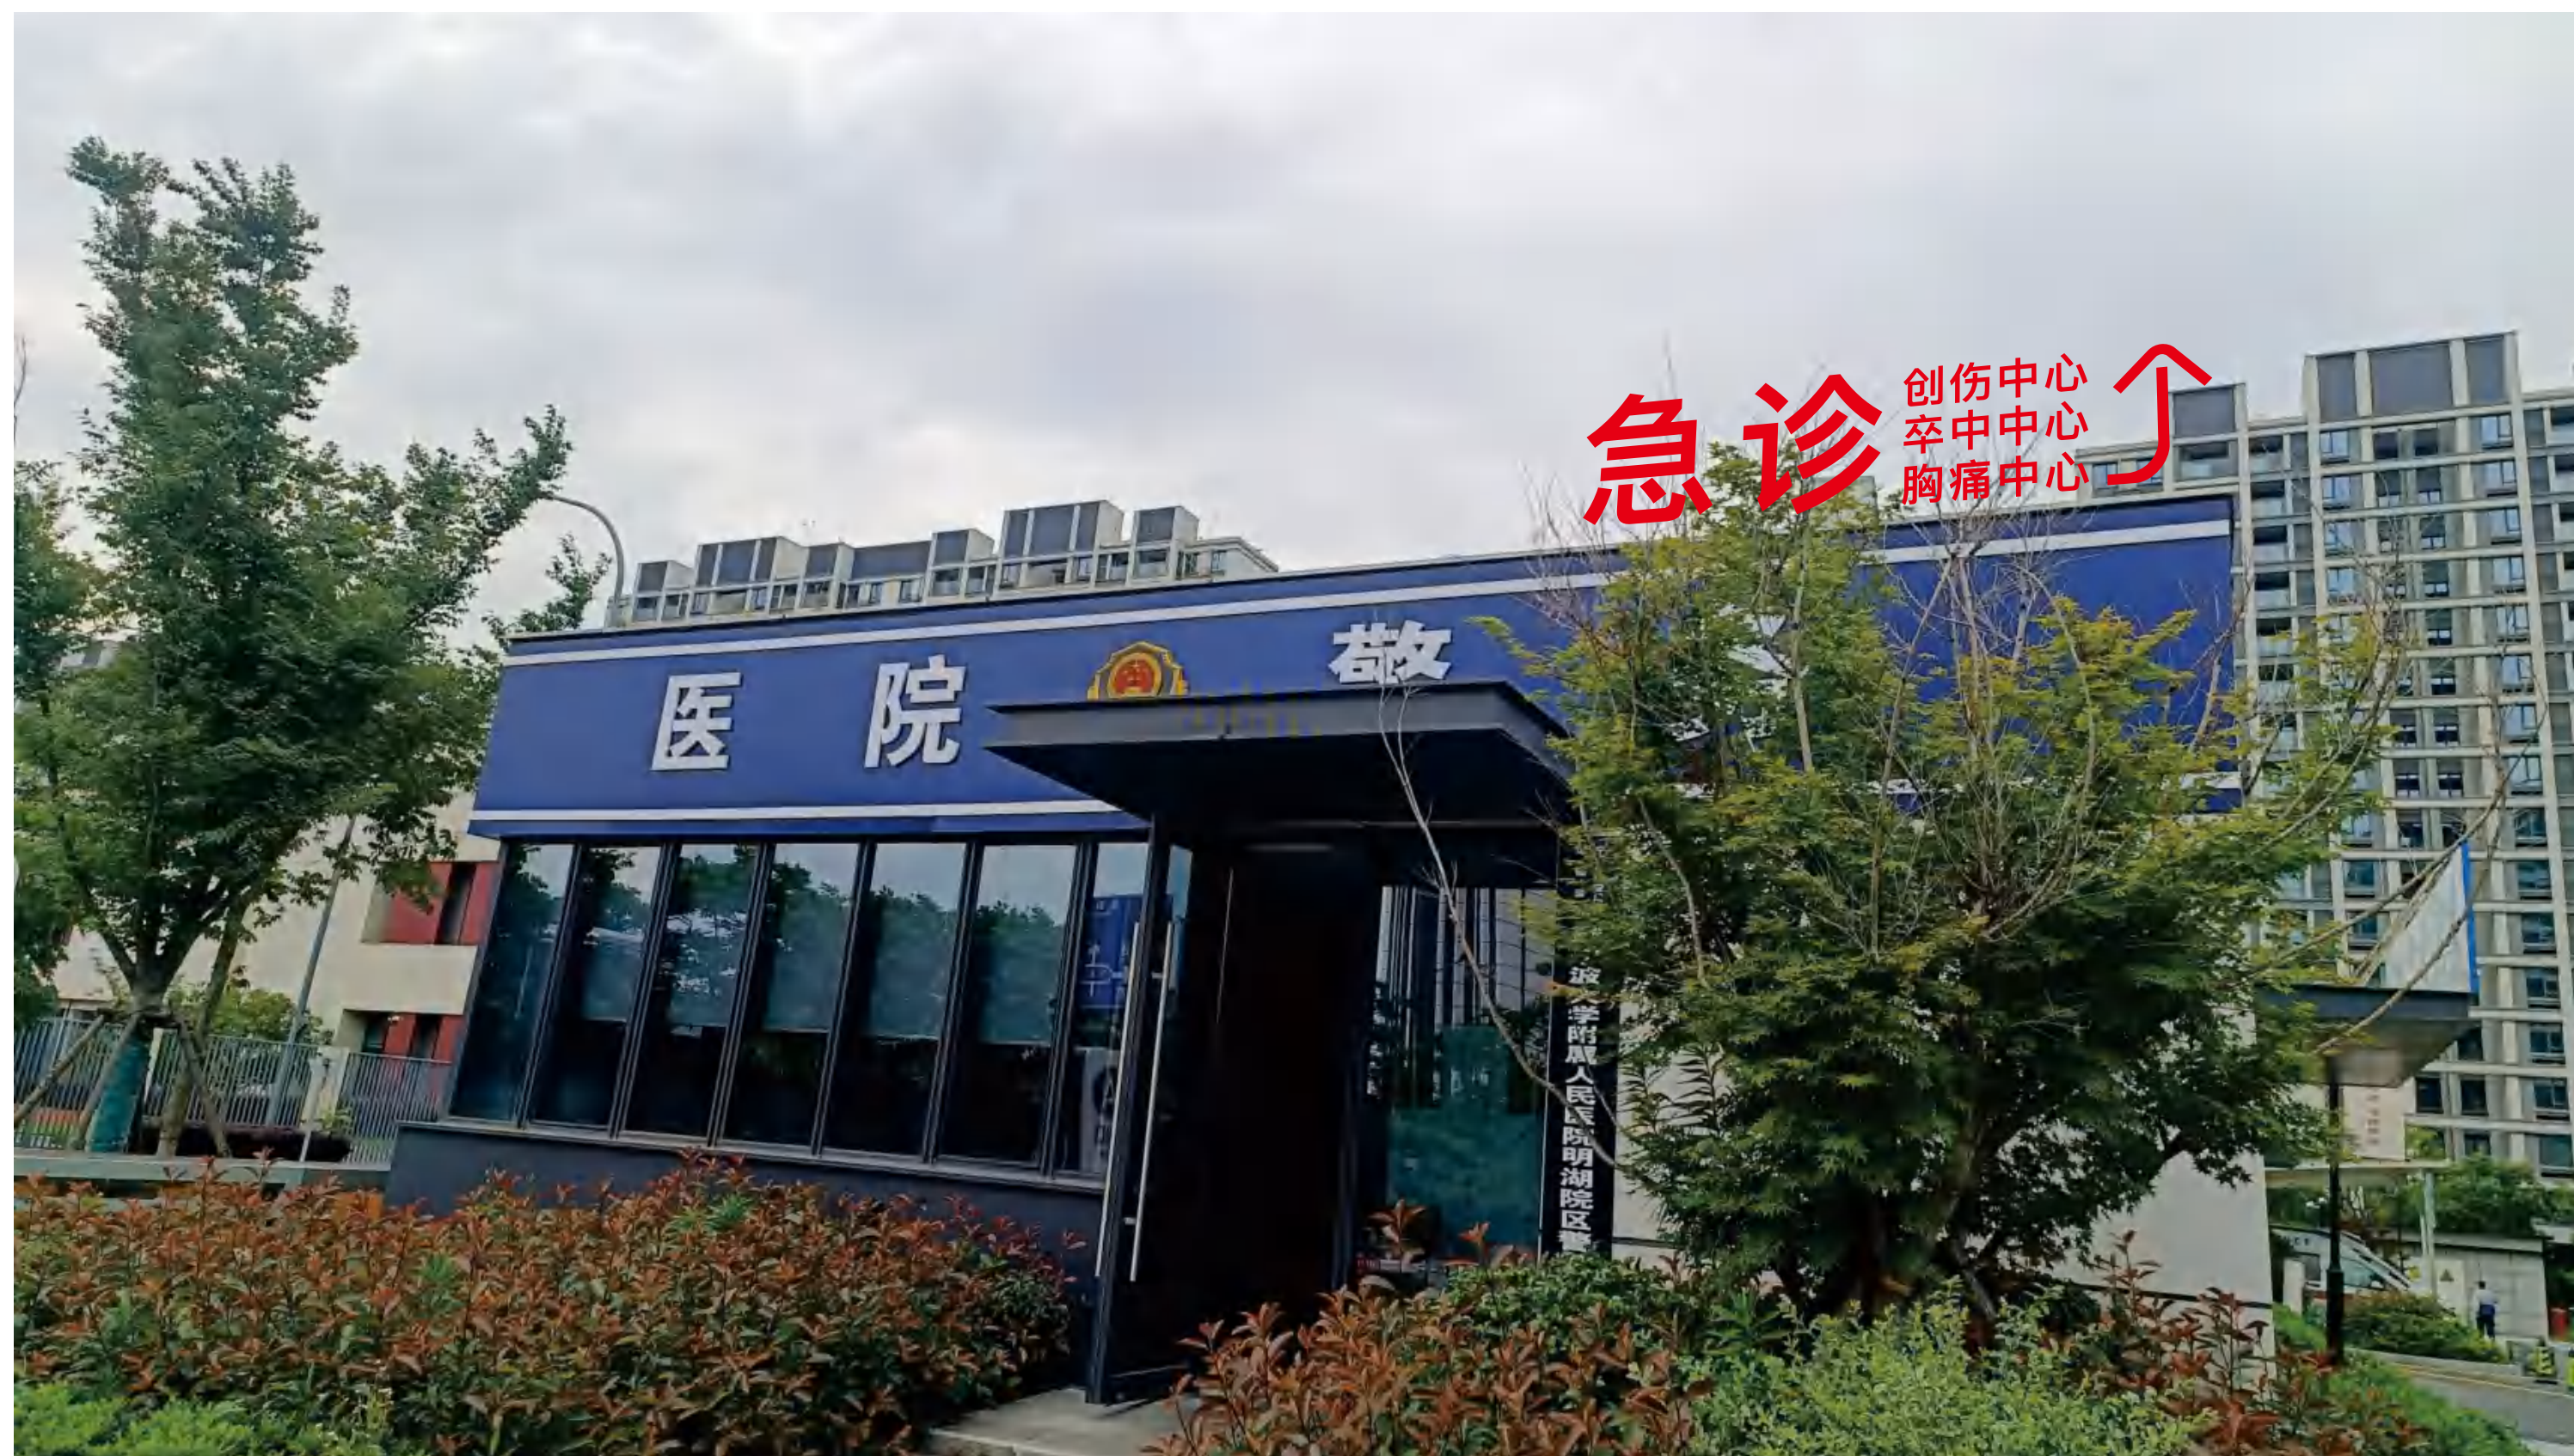

200CM

创伤中心
卒中中心
胸痛中心

150CM

单个字45CM

采用不锈钢烤漆
亚克力发光

西门发光字指引

不锈钢亚克力发光字

发光立牌